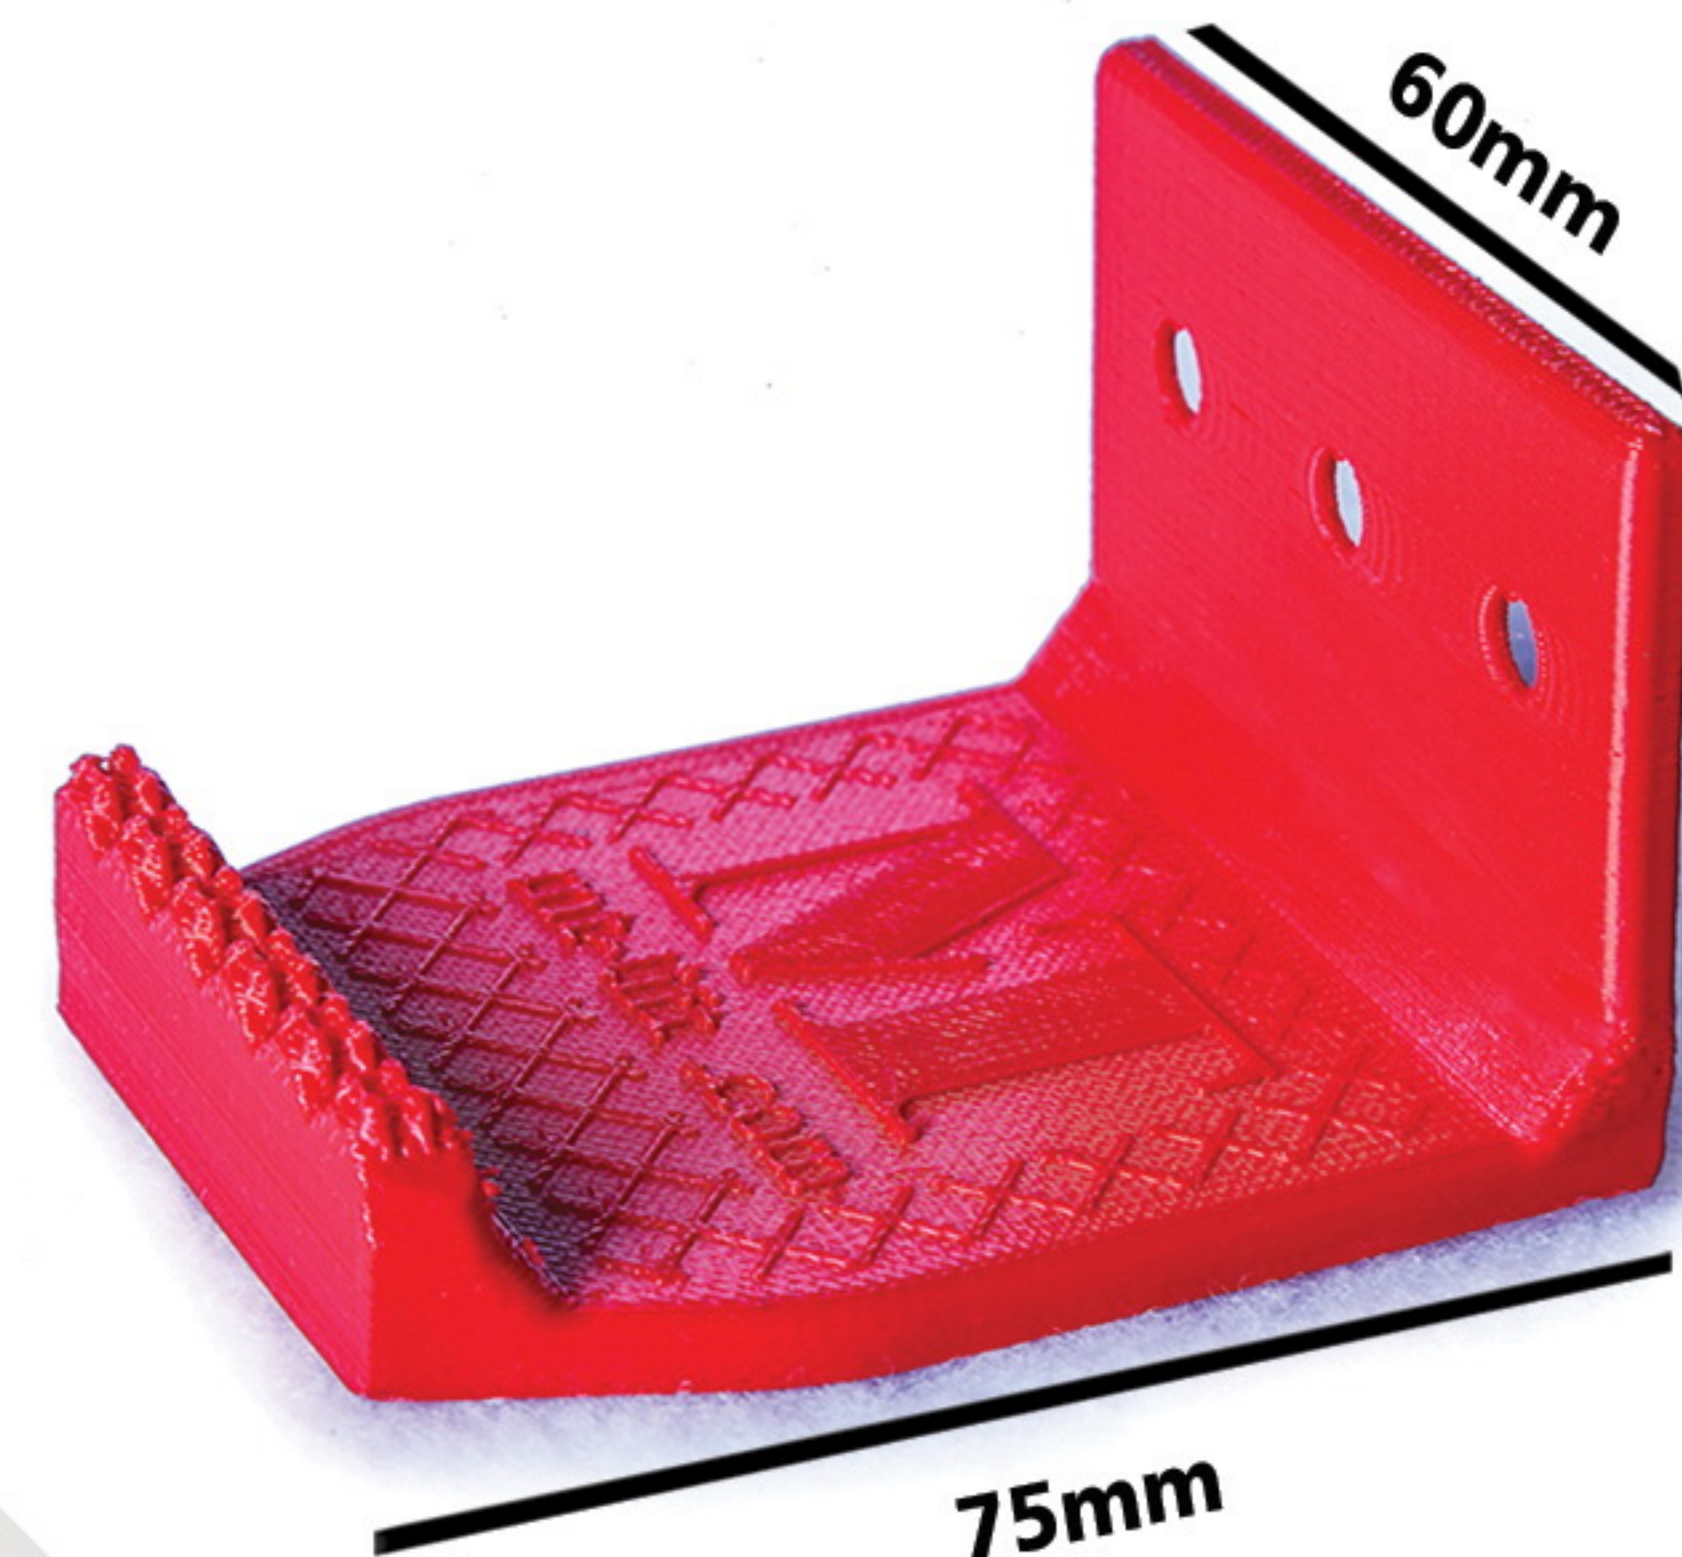

-  Call elevator without physical contact with high sensitivity (from 2 cm distance)
-  Prevent unwanted activation
-  Possibility of WiFi network for operation from smart phone
-  Very fast and easy installation on all types of elevators
-  Access control for elevators
-  Ability to define types of stop chassis up to 100 floors
-  Has the right depth for accurate operation and prevent unwanted activation
-  Ability to order in 3 different colors (black- silver- gold)
-  Unique design with delicate dimensions
-  One year warranty and 10 years after-sales service

**معرفی محصول:**

پنل های غیر لمسی اوپال به شما این امکان را میدهد تا بدون تماس با کلید های آسانسور و قرار گرفتن در معرض آلودگی ها در داخل و بیرون کابین، طبقه مورد نظر خود را انتخاب نمایید.

-  احضار آسانسور بدون تماس فیزیکی با حساسیت بالا ( از فاصله ۲ سانتی متری )
-  جلوگیری از فعال شدن ناخواسته (کاهش استهلاك)
-  امکان شبکه WiFi جهت عملکرد از روی تلفن همراه ( احضار آسانسور و انتخاب طبقه از طریق تلفن همراه )
-  نصب بسیار سریع و آسان بر روی انواع آسانسورهای موجود
-  امکان کنترل و دسترسی برای آسانسورها ( Access control )
-  قابلیت تعریف انواع شاسی توقف تا ۱۰۰ طبقه
-  دارای عمق مناسب جهت عملکرد دقیق و جلوگیری از فعال شدن ناخواسته
-  قابلیت سفارش در ۳ رنگ ( مشکی، طلایی، نقره ای)
-  طراحی منحصر به فرد با ابعادی ظریف
-  یک سال گارانتی و ۱۰ سال خدمات پس از فروش

**معرفی محصول پاگیره:**

- پاگیره وسیله ای کاربردی برای باز کردن تمام دربها
- وسیله ای کارآمد با استحکام و کاربردی، برای باز و بسته کردن انواع دربها
- مناسب برای درب ادارات-دربهای ورودی ساختمان-دربهای مراکز درمانی و ...
- جنس: فلز با روکش پلاستیک مقاوم جهت محافظت از پا و کفش

- Door Pedal is a practical tool for opening all doors
- Suitable for office doors-entrance doors of buildings-doors of medical centers and ...
- Efficient device with strength and application for opening and closing all kinds of doors
- Material: Metal with durable plastic cover to protect feet and shoes