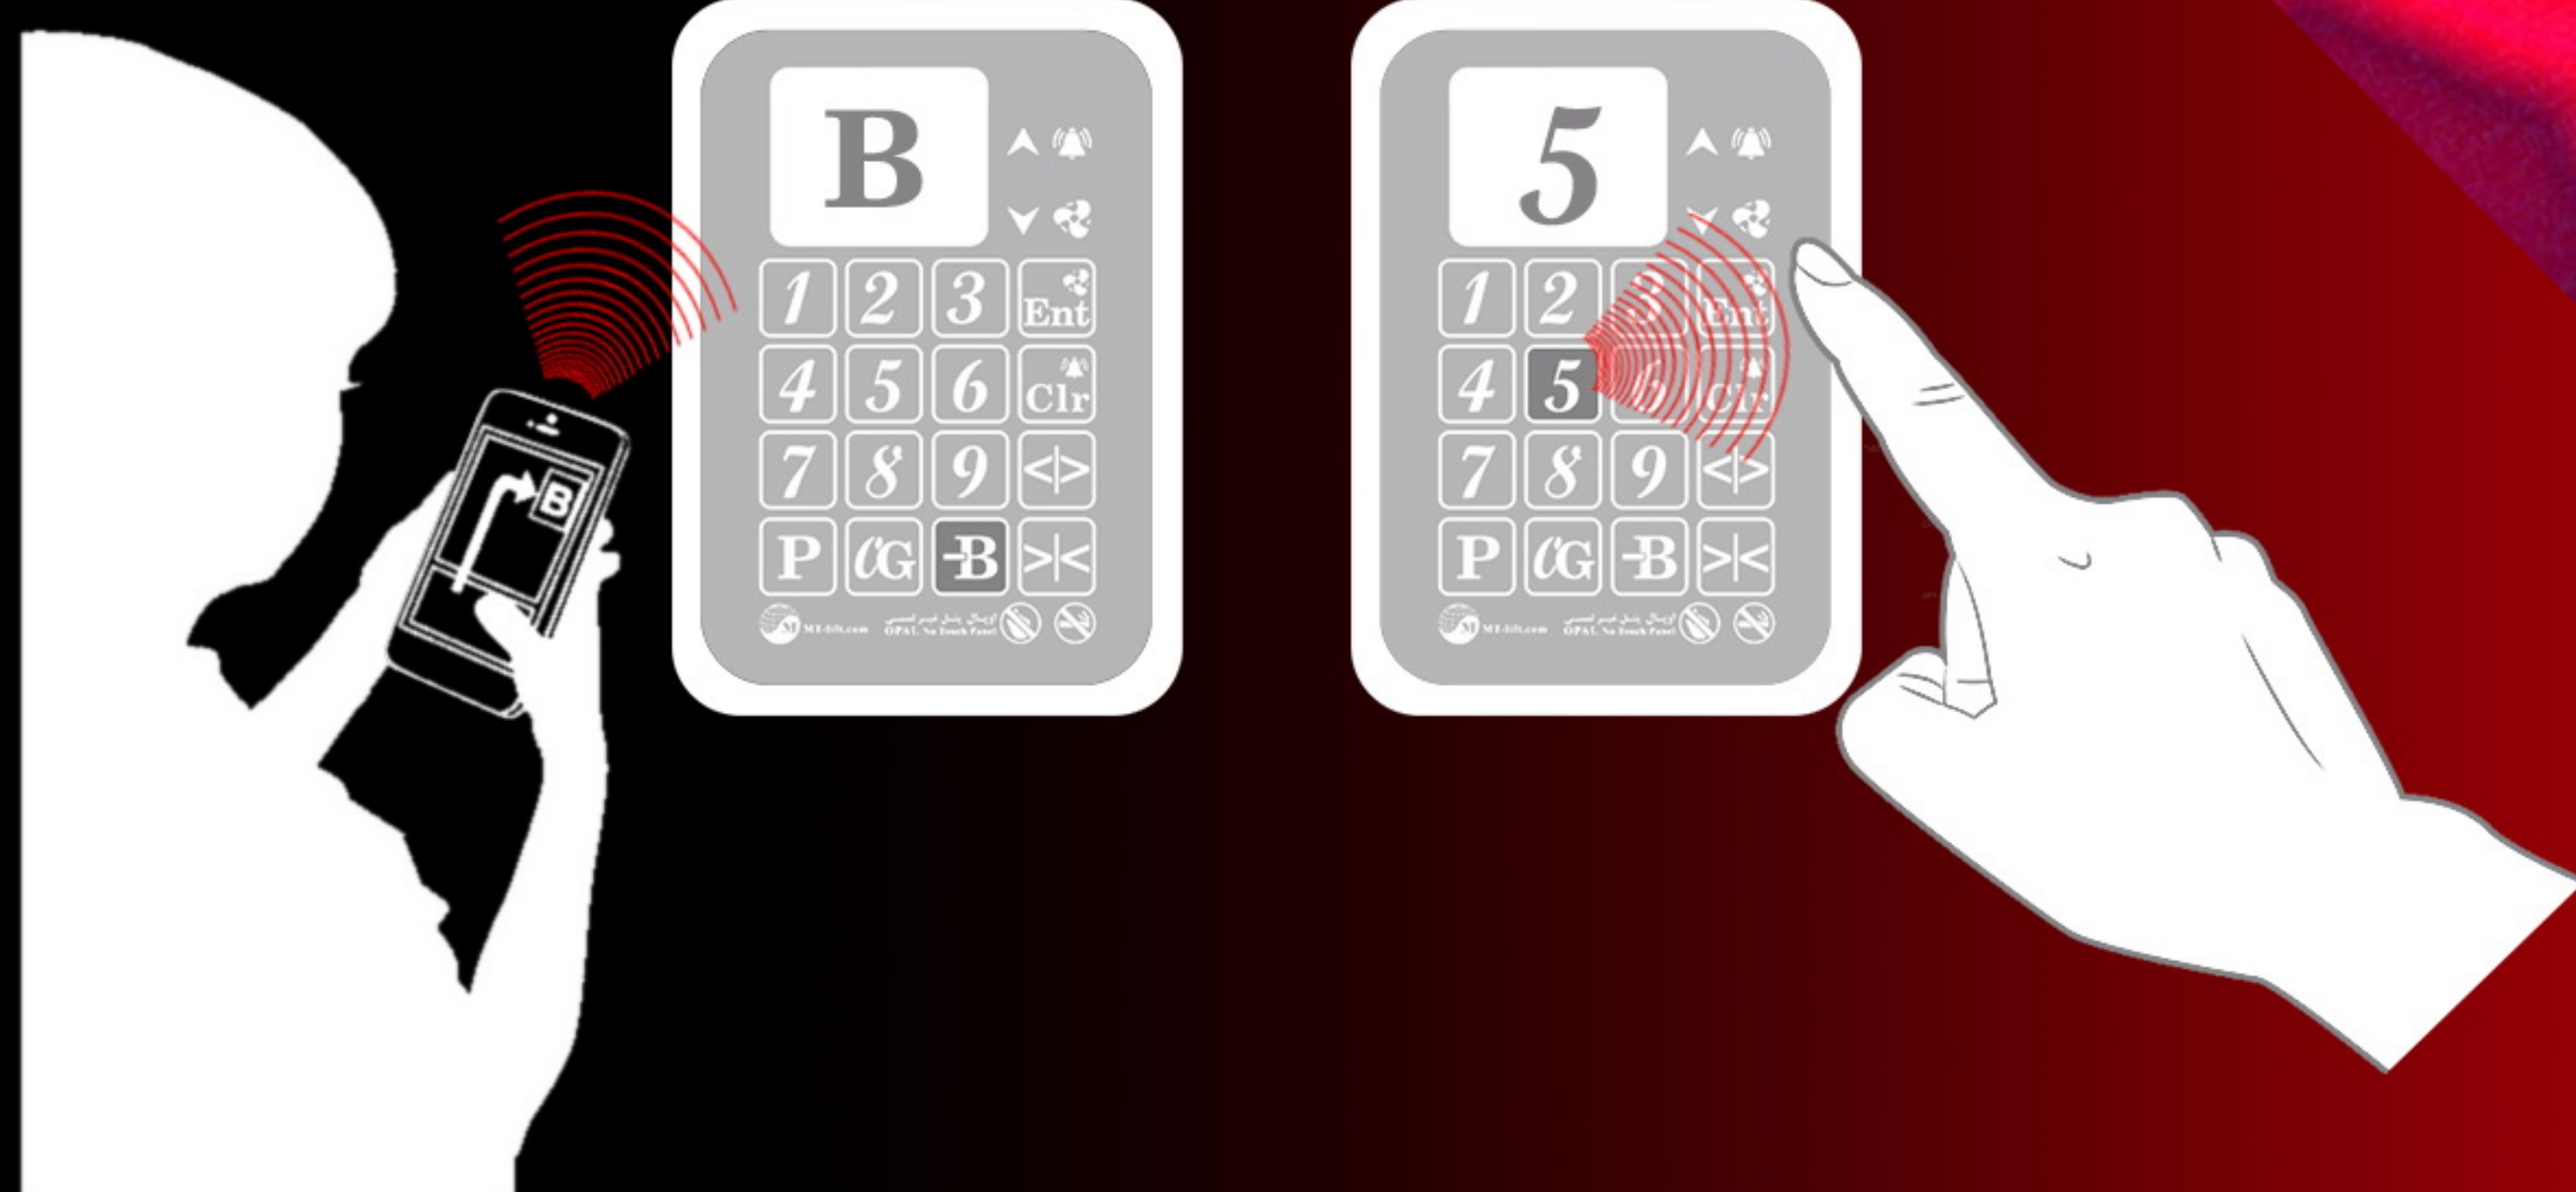

# OPAL

Elevator No Touch Panel

به کمک محصولات ما  
بدون تماس دست  
از آسانسور استفاده کنید  
# کرونا\_را\_شکست\_میدهیم

Luxury Design  
Safe and Easy  
Antibacterial and Antivirus

پنل غیر لمسی  
آسانسور  
**اوپال**

**معرفی محصول:**

پنل های غیر لمسی اوپال به شما این امکان را میدهد تا بدون تماس با کلید های آسانسور و قرار گرفتن در معرض آلودگی ها در داخل و بیرون کابین، طبقه مورد نظر خود را انتخاب نمایید.

-  احضار آسانسور بدون تماس فیزیکی با حساسیت بالا ( از فاصله ۲ سانتی متری )
-  جلوگیری از فعال شدن ناخواسته (کاهش استهلاك)
-  امکان شبکه WiFi جهت عملکرد از روی تلفن همراه ( احضار آسانسور و انتخاب طبقه از طریق تلفن همراه )
-  نصب بسیار سریع و آسان بر روی انواع آسانسورهای موجود
-  امکان کنترل و دسترسی برای آسانسورها ( Access control )
-  قابلیت تعریف انواع شاسی توقف تا ۱۰۰ طبقه
-  دارای عمق مناسب جهت عملکرد دقیق و جلوگیری از فعال شدن ناخواسته
-  قابلیت سفارش در ۳ رنگ ( مشکی، طلایی، نقره ای)
-  طراحی منحصر به فرد با ابعادی ظریف
-  یک سال گارانتی و ۱۰ سال خدمات پس از فروش

**معرفی محصول پاگیره:**

- پاگیره وسیله ای کاربردی برای باز کردن تمام دربها
- وسیله ای کارآمد با استحکام و کاربردی، برای باز و بسته کردن انواع دربها
- مناسب برای درب ادارات-دربهای ورودی ساختمان-دربهای مراکز درمانی و ...
- جنس: فلز با روکش پلاستیک مقاوم جهت محافظت از پا و کفش

- Door Pedal is a practical tool for opening all doors
- Suitable for office doors-entrance doors of buildings-doors of medical centers and ...
- Efficient device with strength and application for opening and closing all kinds of doors
- Material: Metal with durable plastic cover to protect feet and shoes