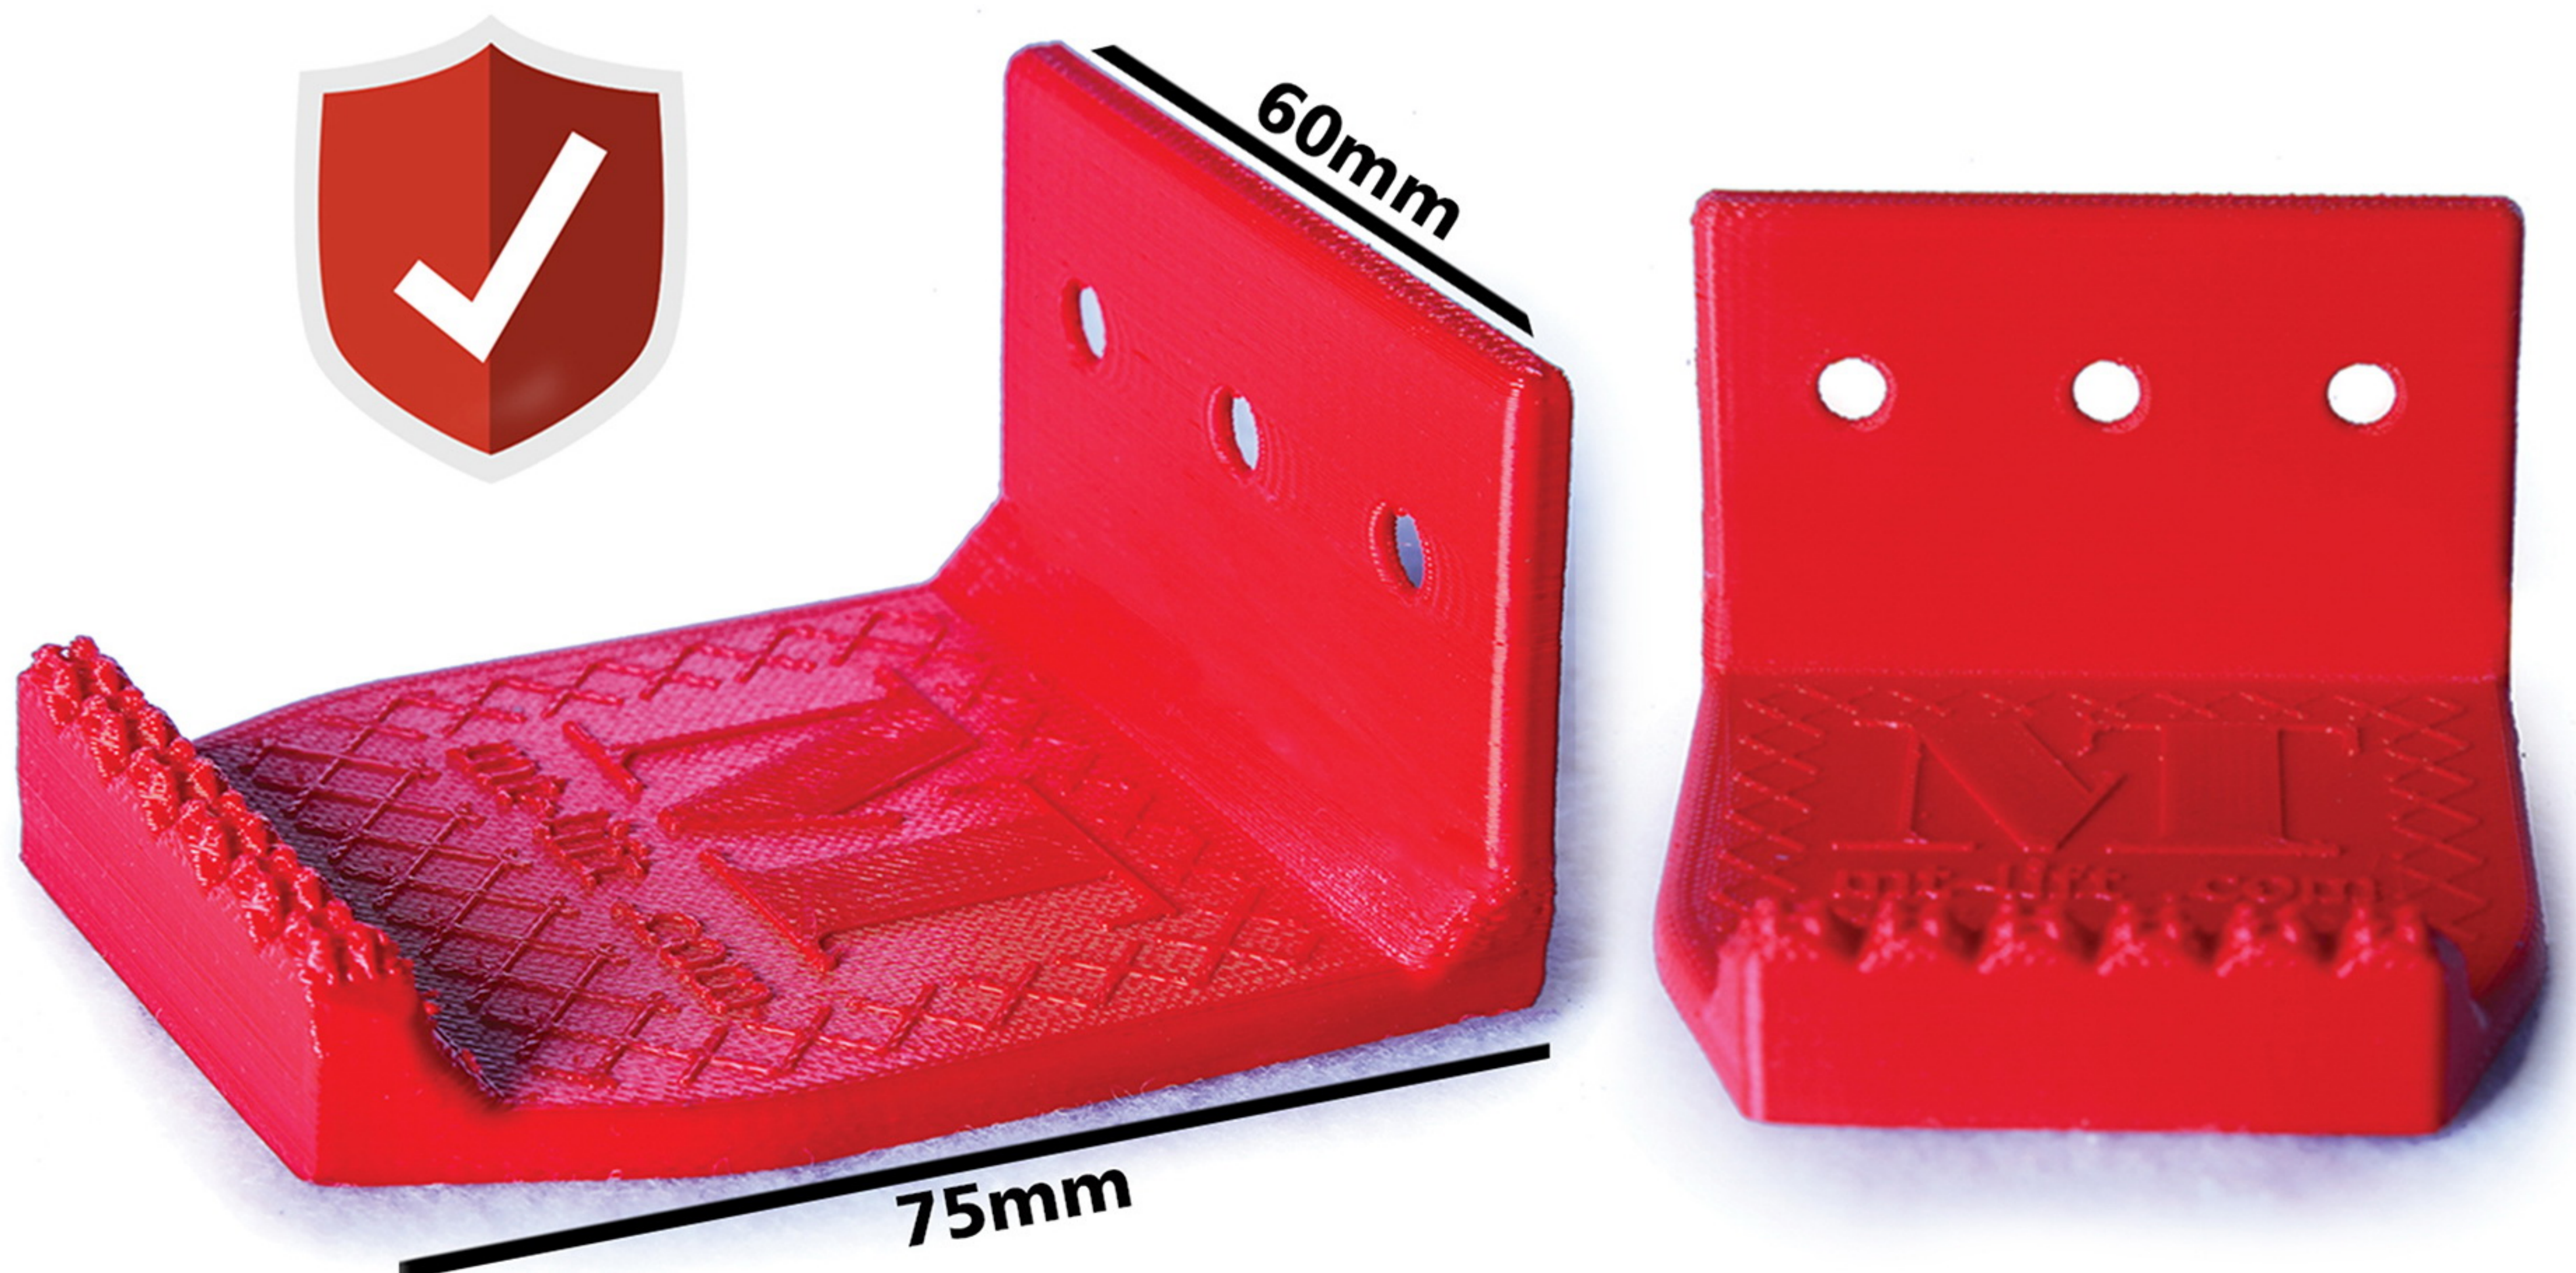

نصب بسیار سریع و آسان بر روی انواع آسانسورهای موجود

جنس بدنه پلاستیک نانو ضد باکتری و ویروس (عدم استفاده از فلز برای کاهش آلودگی)

دارای عمق مناسب جهت عملکرد دقیق و جلوگیری از فعال شدن ناخواسته

قابلیت سفارش در رنگهای مختلف

مشخصات فنی:

- نمایشگر سون سگمنت بزرگ جهت نمایش انتخاب ها
- دارای منوی برنامه ریزی گسترده و پویا
- دارای برد مبدل برای نصب در انواع پنل های موجود در بازار
- دارای کلید باز و بسته کردن درب (DO/DC)
- دارای کلید فن، زنگ و لامپ اضطراری و کنترل مدار زنگ و فن کابین به صورت موازی
- ولتاژ کاری (8-24VDC)
- مجهز به درگاه سریال RS485 و CAN برای نصب به صورت سریال و یا ارتباط با BMS
- در سیستم های سریال جایگزینی با پنل های قبلی امکان پذیر است
- ابعاد اوپال کابین (215*170*53) میلیمتر
- ابعاد اوپال طبقه (قطر 60 و عمق 40) میلیمتر
- در سیستم های سریال دارای علامت جهت، برای نمایش جهت حرکت و شماره طبقه
- امکان نصب پنل برای کنترل تردد درب داخلی ادارات و مراکز حساس

پاگیره:

- وسیله ی کارآمد با استحکام و کاربردی برای باز و بسته کردن انواع دربها
- مناسب برای درب ادارات، دربهای ورودی ساختمان، دربهای مراکز درمانی و ...
- جنس: فلز روکش شده با پلاستیک جهت امنیت بیشتر

اطمینان و آرامش شما در استفاده از آسانسور آرزوی ماست