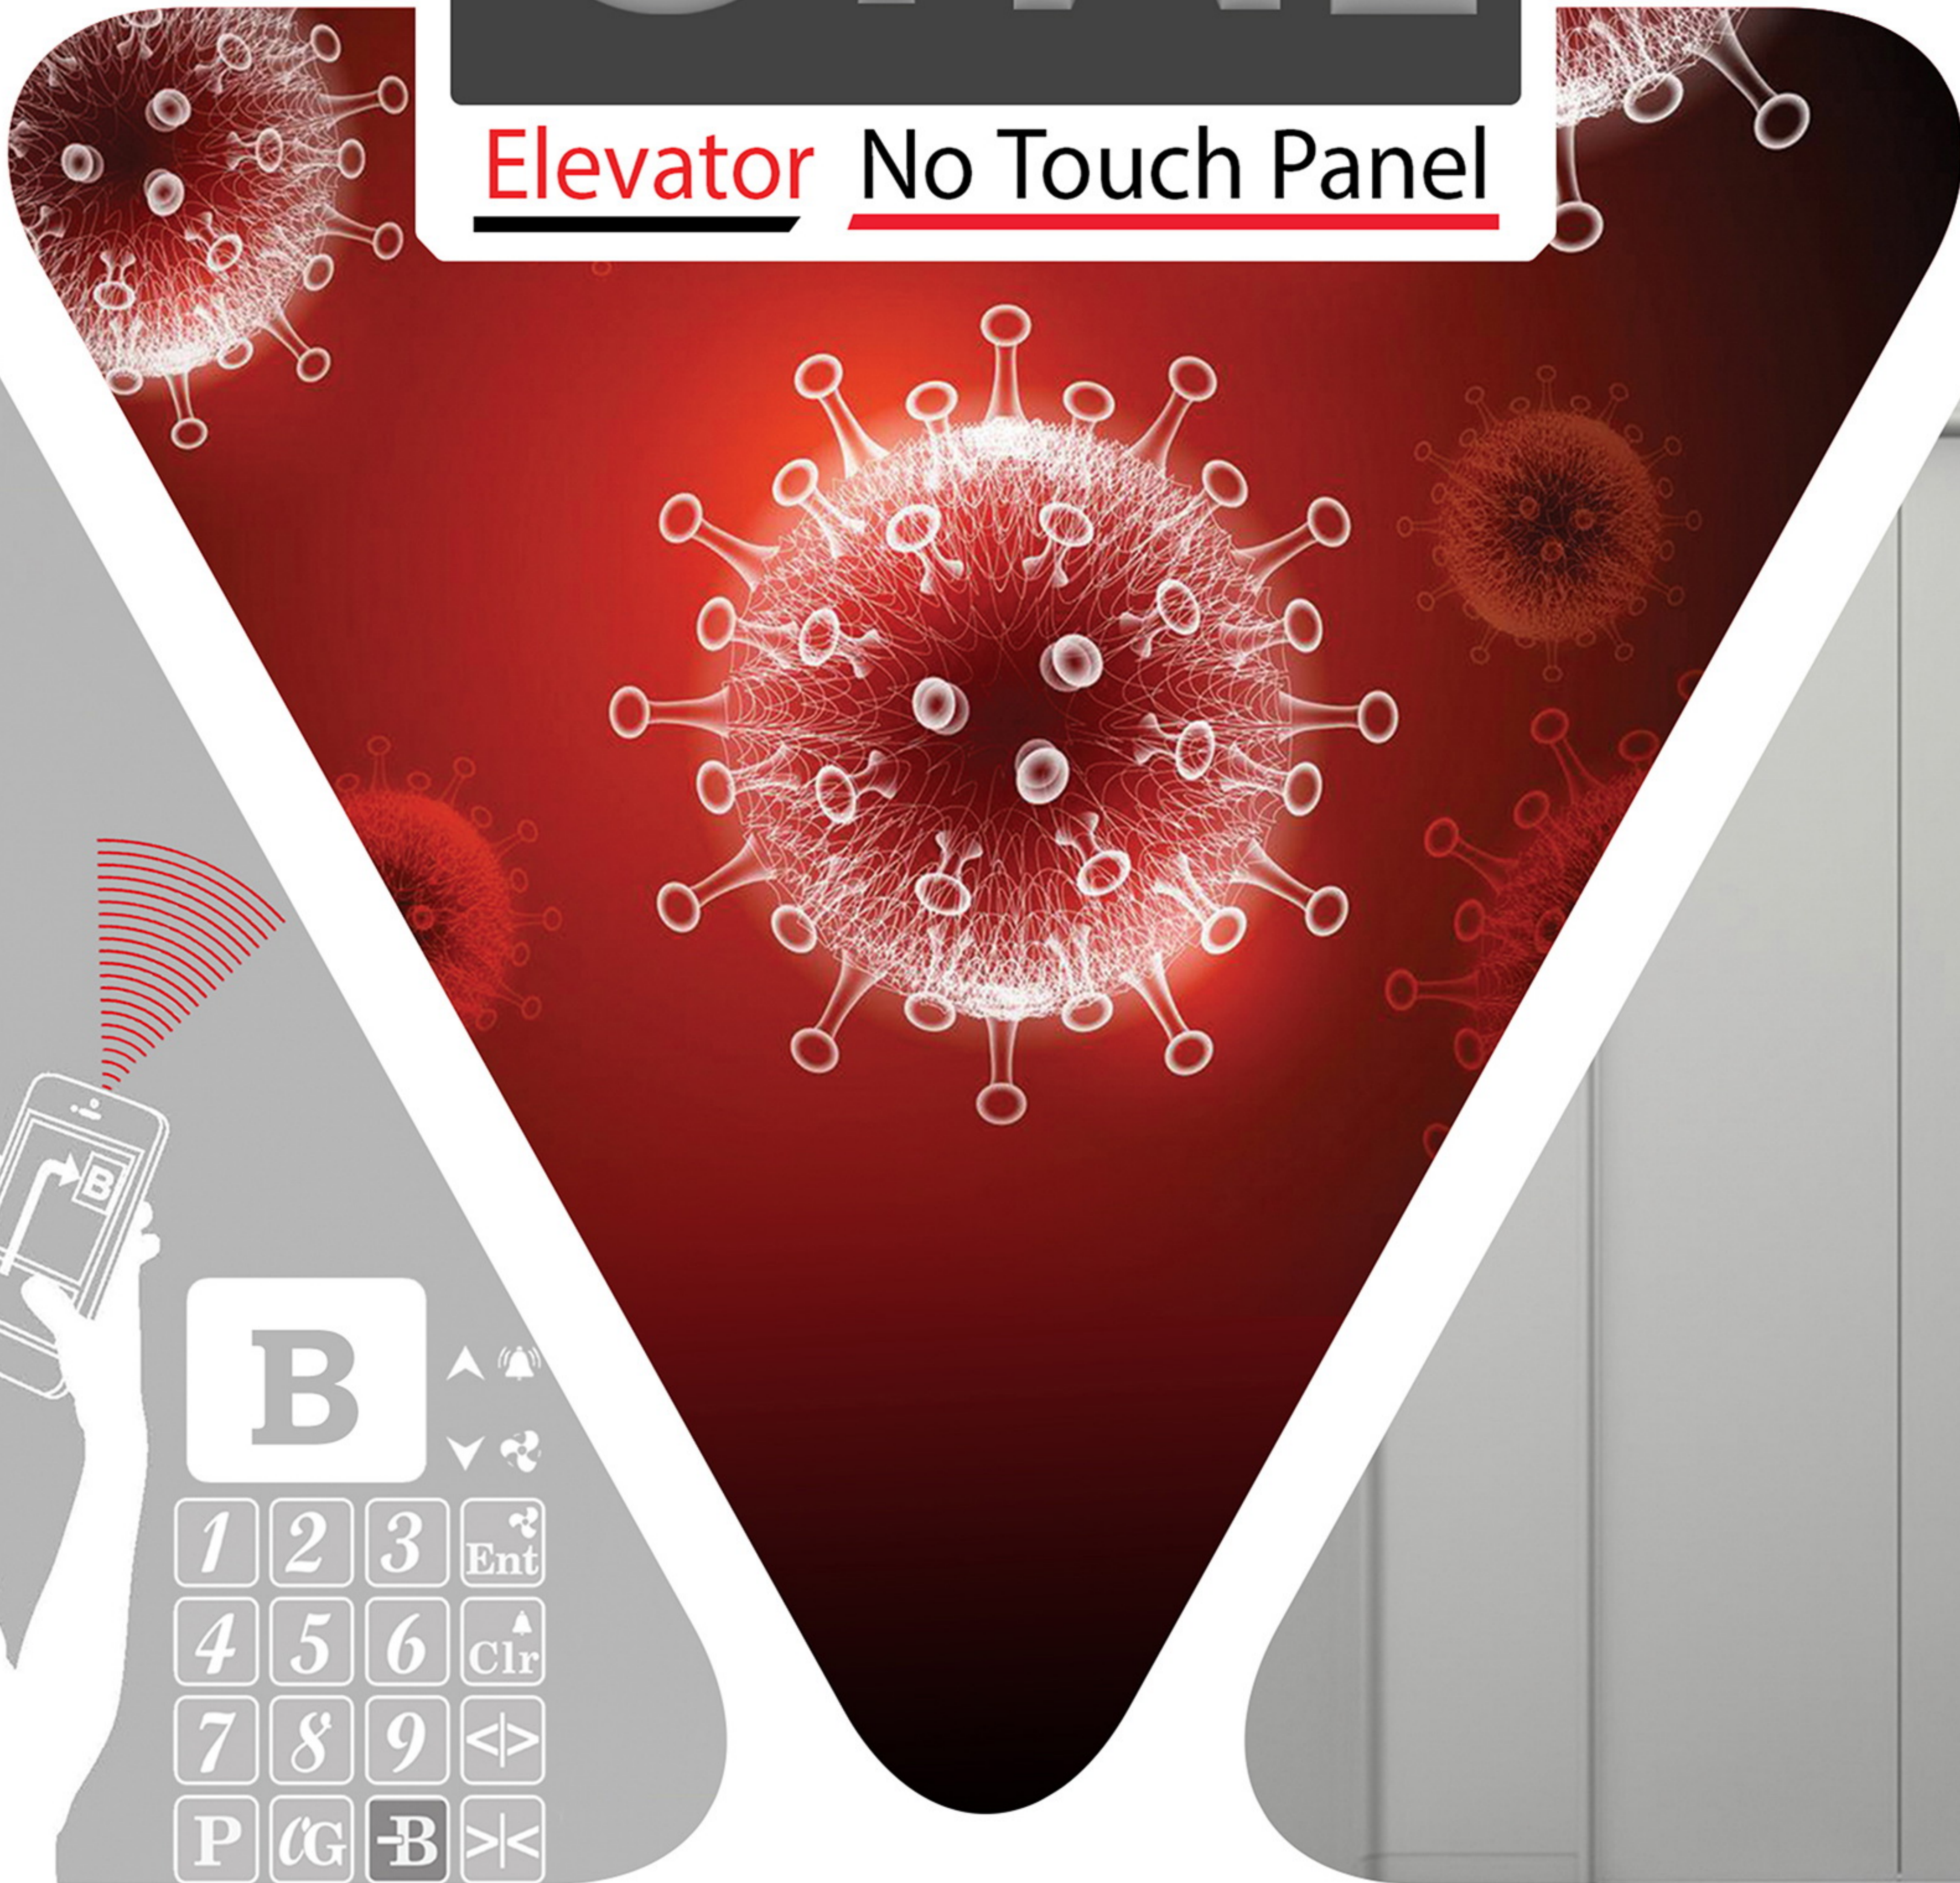

OPAL

Elevator No Touch Panel

AIR TOUCH

DISTANCE SELECTION

اوپال

پنل غیرلمسی آسانسور

SILVER

GOLD

BLACK

معرفی محصول:

100 قابلیت تعریف انواع شاسی توقف تا 100 طبقه

امکان کنترل و دسترسی برای آسانسورها (Access control)

امکان شبکه WiFi جهت عملکرد از روی تلفن همراه

احضار آسانسور بدون تماس فیزیکی با حساسیت بالا

نصب بسیار سریع و آسان بر روی انواع آسانسورهای موجود

جنس بدنه پلاستیک نانو ضد باکتری و ویروس (عدم استفاده از فلز برای کاهش آلودگی)

دارای عمق مناسب جهت عملکرد دقیق و جلوگیری از فعال شدن ناخواسته

قابلیت سفارش در رنگهای مختلف

مشخصات فنی:

- نمایشگر سون سگمنت بزرگ جهت نمایش انتخاب ها
- دارای منوی برنامه ریزی گسترده و پویا
- دارای برد مبدل برای نصب در انواع پنل های موجود در بازار
- دارای کلید باز و بسته کردن درب (DO/DC)
- دارای کلید فن، زنگ و لامپ اضطراری و کنترل مدار زنگ و فن کابین به صورت موازی
- ولتاژ کاری (8-24VDC)
- مجهز به درگاه سریال RS485 و CAN برای نصب به صورت سریال و یا ارتباط با BMS
- در سیستم های سریال جایگزینی با پنل های قبلی امکان پذیر است
- ابعاد اوپال کابین (215*170*53) میلیمتر
- ابعاد اوپال طبقه (قطر 60 و عمق 40) میلیمتر
- در سیستم های سریال دارای علامت جهت، برای نمایش جهت حرکت و شماره طبقه
- امکان نصب پنل برای کنترل تردد درب داخلی ادارات و مراکز حساس