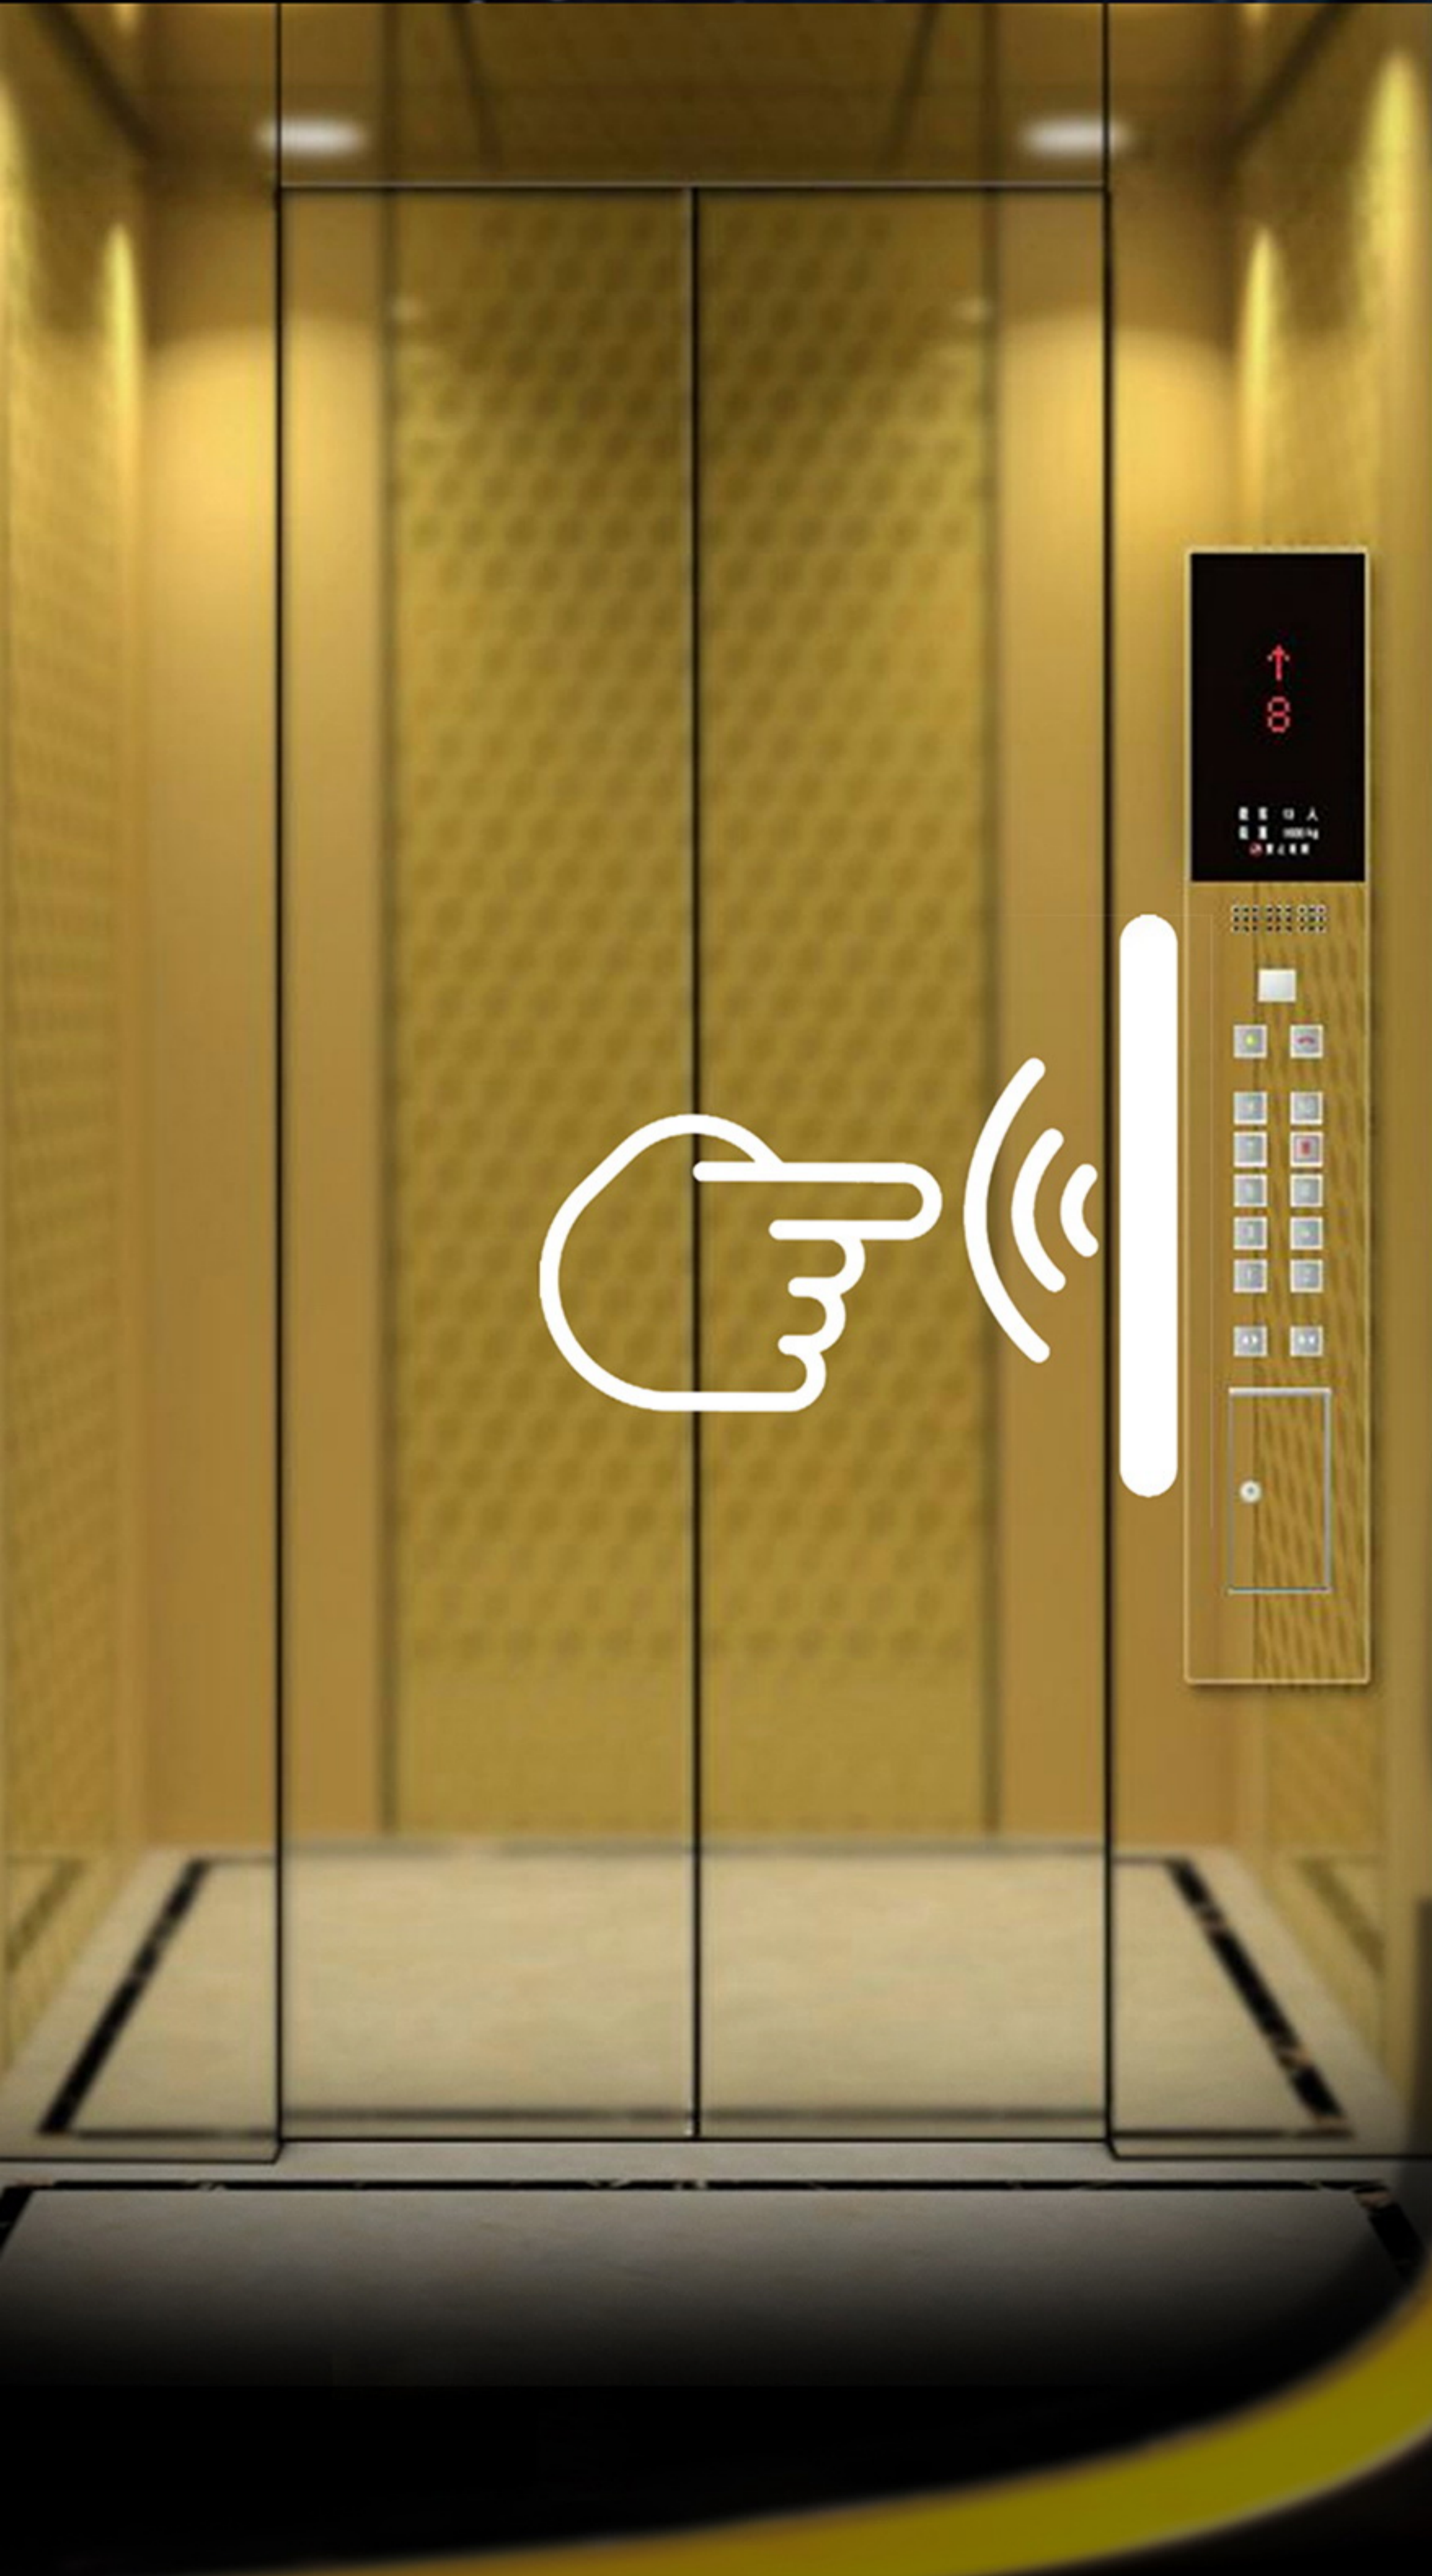

OPAL

Elevator No Touch Panel

SILVER